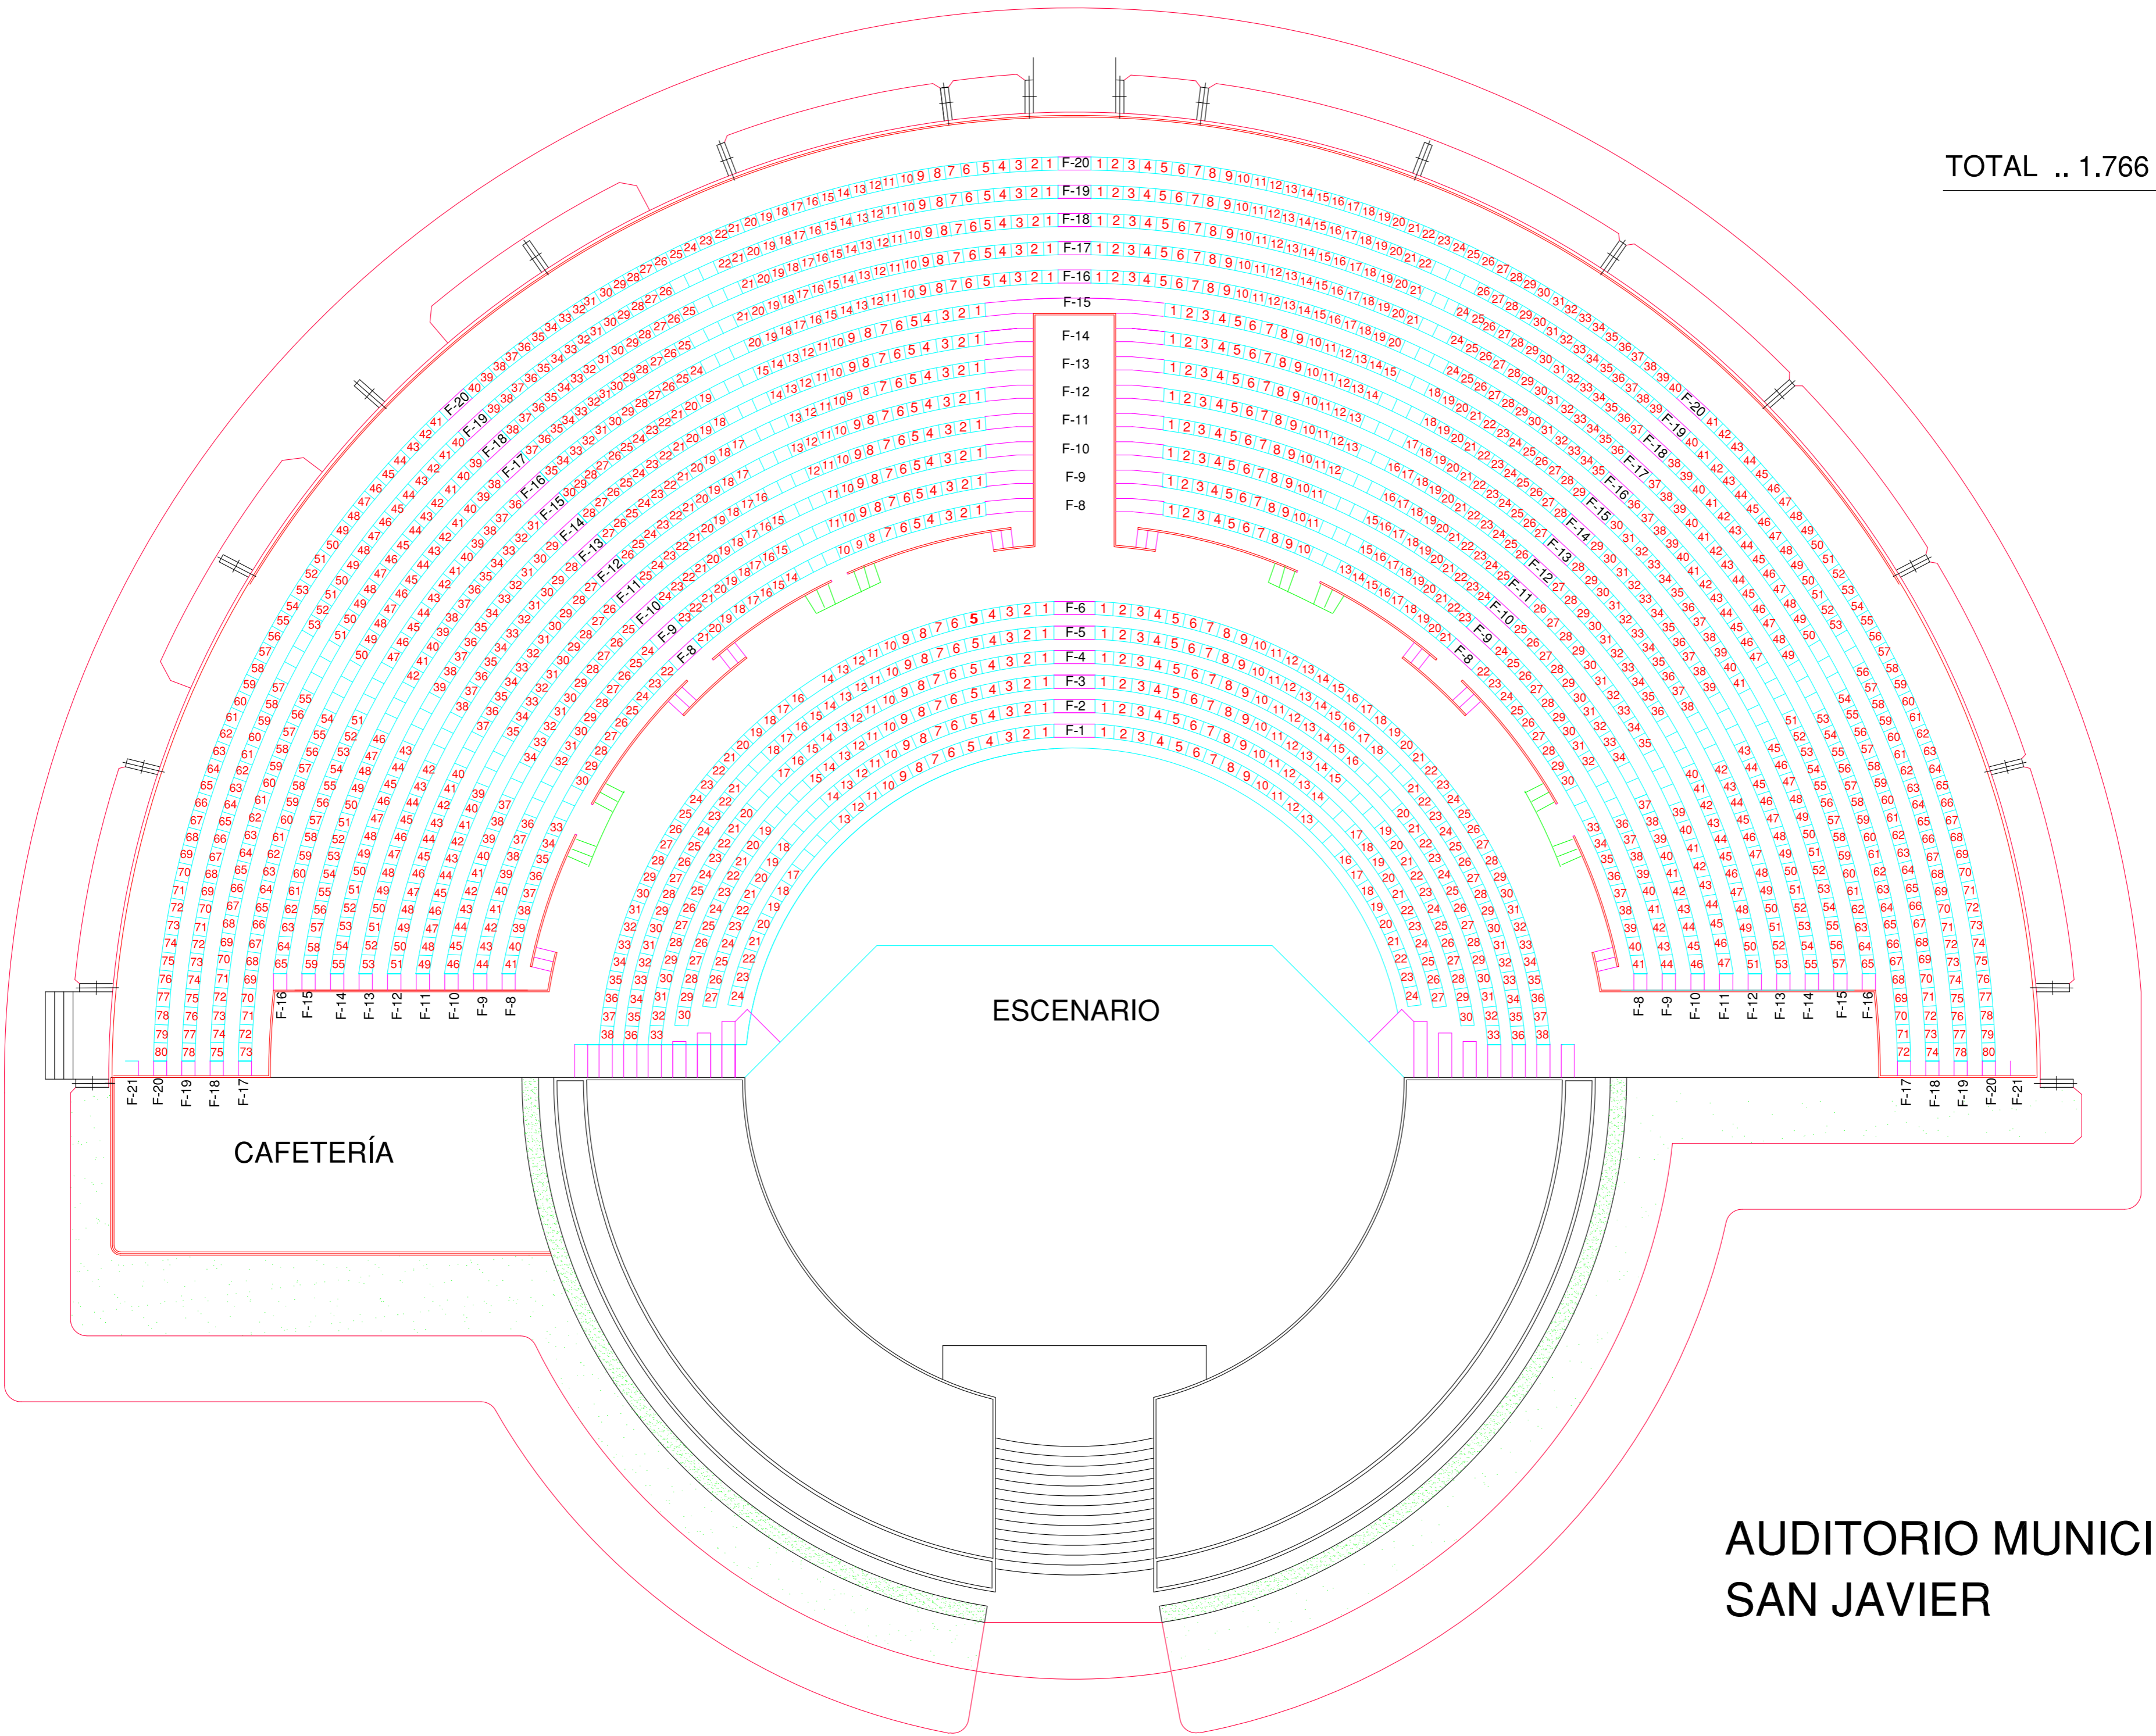

TOTAL .. 1.766 LOCALIDADES

CAFETERÍA

ESCENARIO

AUDITORIO MUNICIPAL
SAN JAVIER