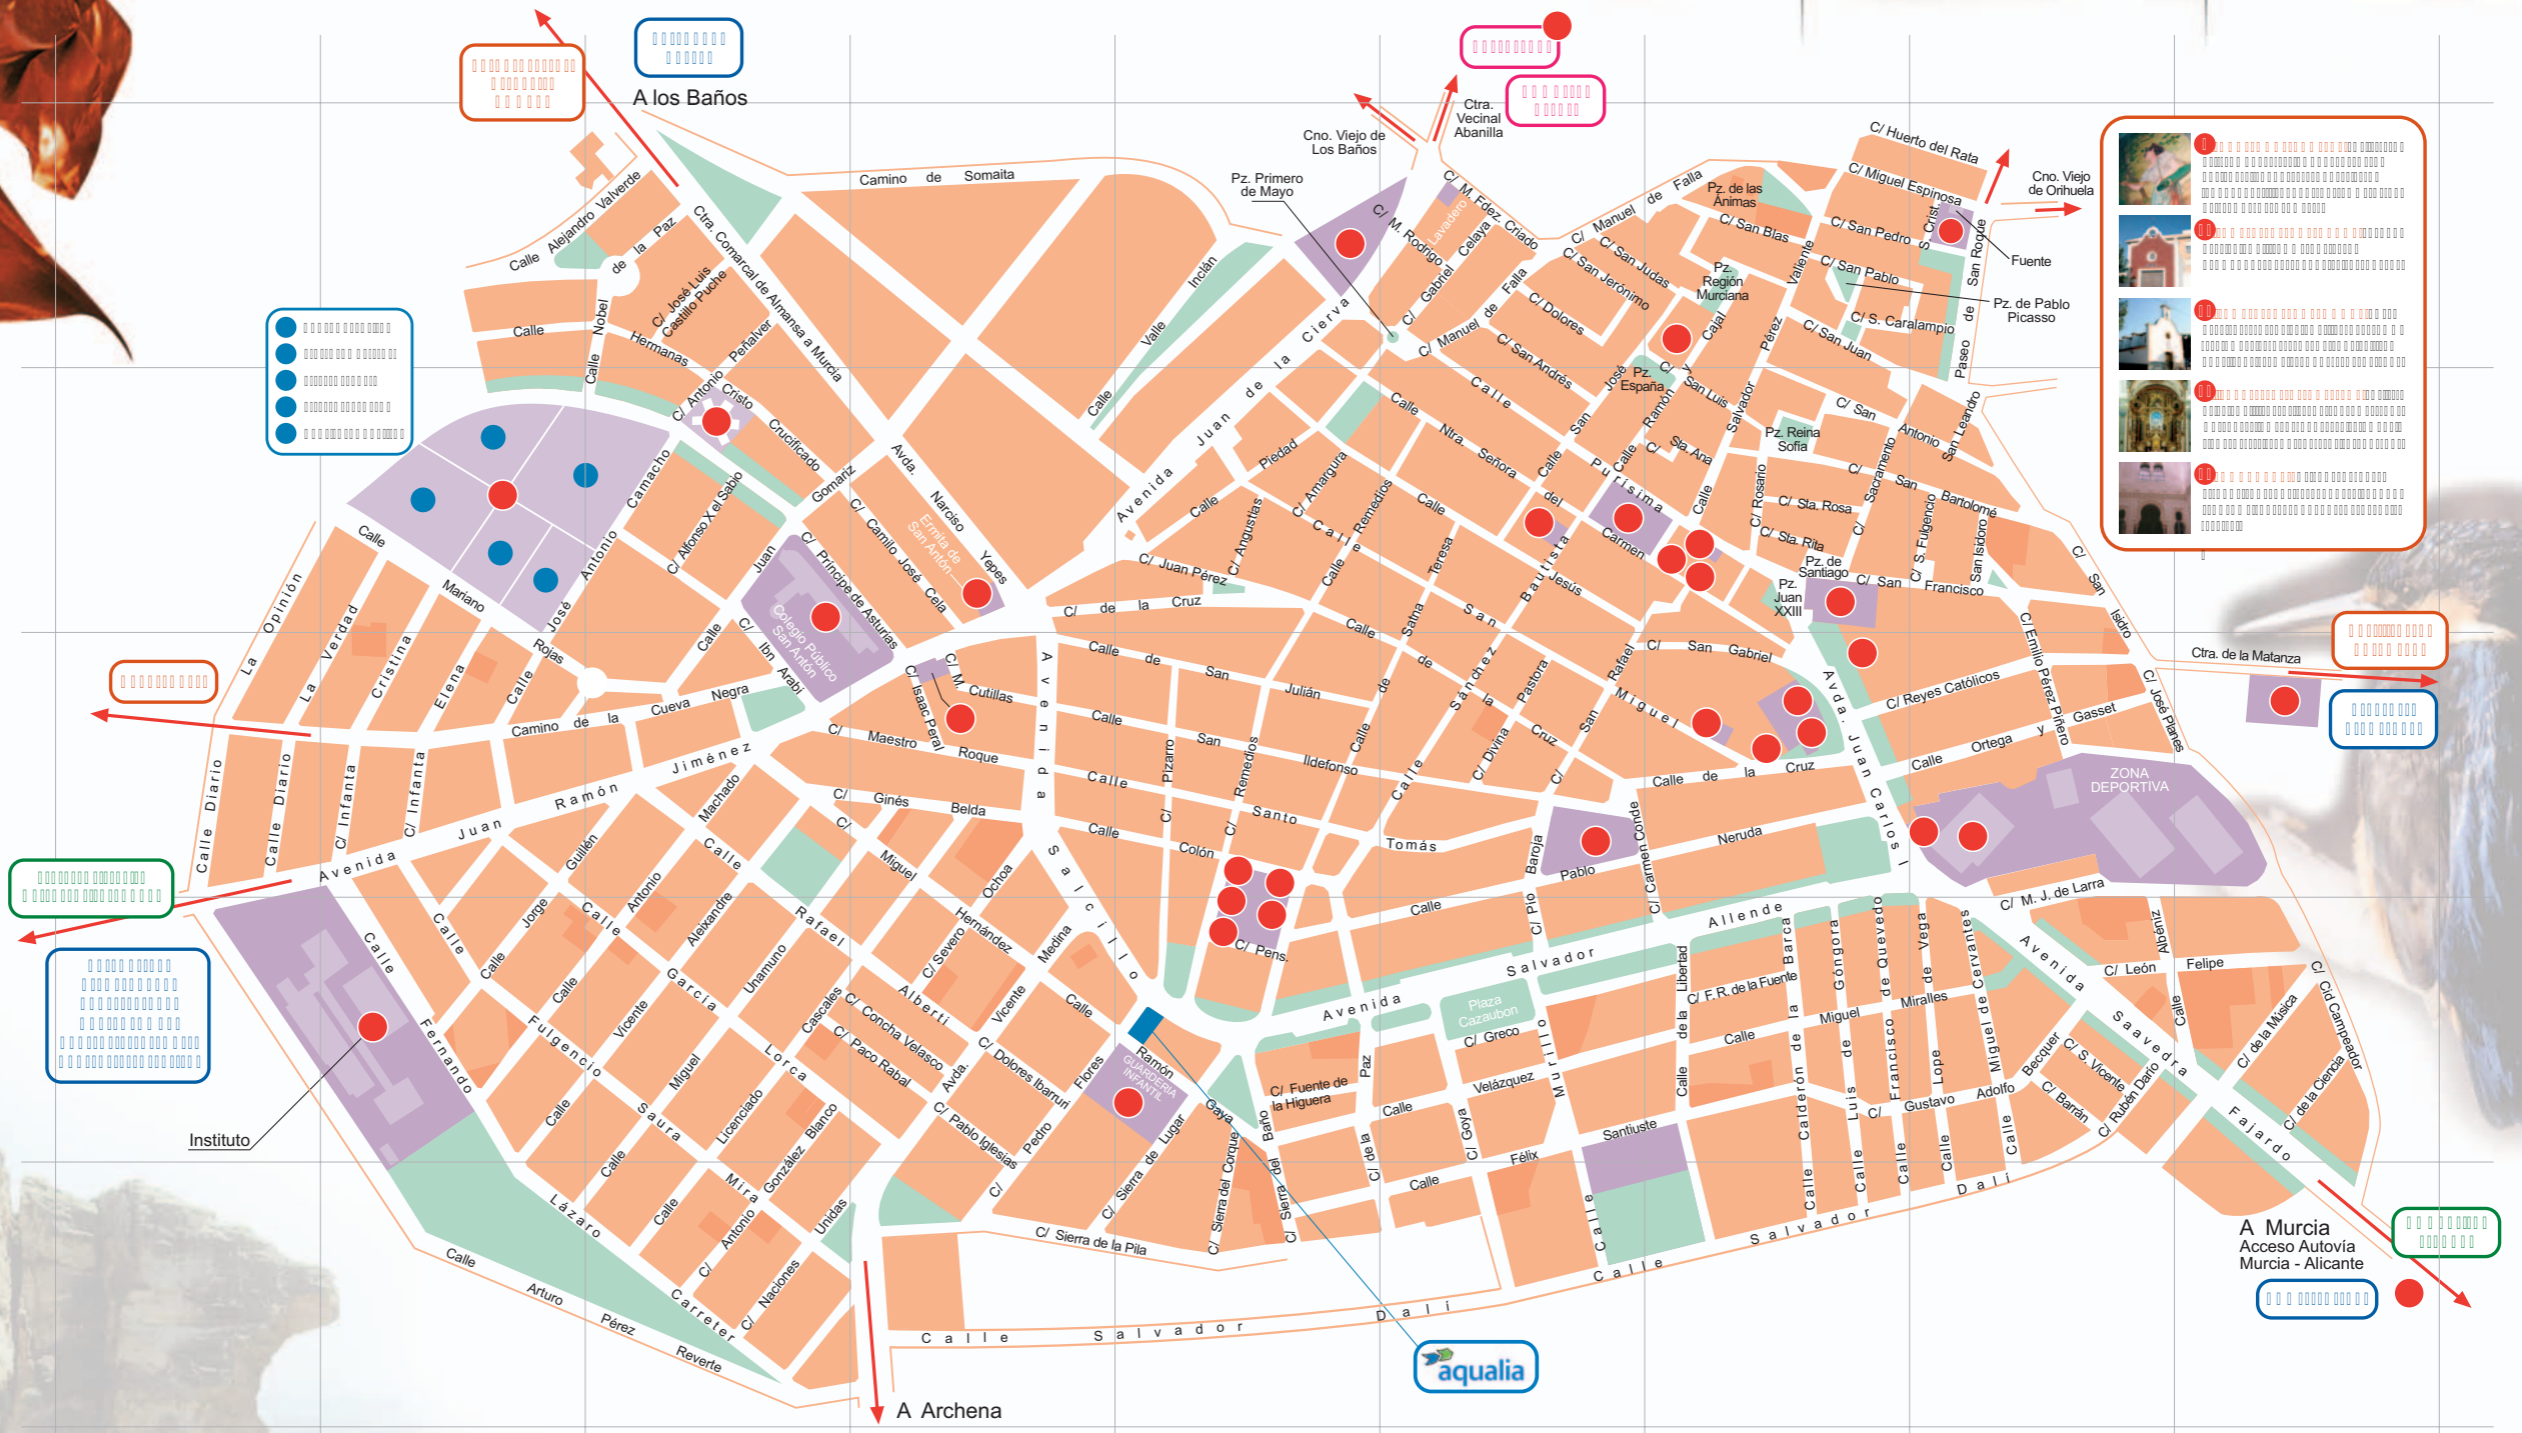

# Plano Casco Urbano

|  |                     |
|--|---------------------|
|  | Icono de biblioteca |
|  | Icono de iglesia    |
|  | Icono de edificio   |
|  | Icono de fuente     |
|  | Icono de parque     |

# Fortuna

**aqualia**

Porque bienestar es algo más que estar bien.

Avenida Salvador Allende, 51 30620 Fortuna • Murcia  
T: 968 68 50 64 • F: 968 68 50 54 [www.aqualia.es](http://www.aqualia.es)